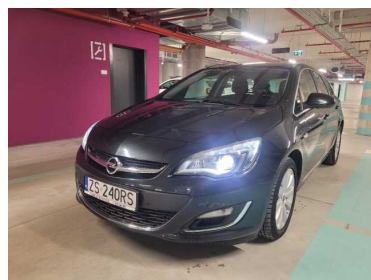

Oferta: 423
Data wydruku: 2025-04-04

www:
Kontakt:

capri-komis.pl
CAPRI

CAPRI-KOMIS.PL

1.4TLift Innovation Super Opcja Bezwypadkowa

26 999 PLN

Marka	Opel	Model	Astra
Typ nadwozia	Kombi	Typ paliwa	Benzyna
Rok produkcji	2012	Przebieg	180000
Kolor	Czarny	VAT marża	Tak
Pojemność skokowa	1362	Moc	140
Skrzynia	Manualna	Napęd	Na przednie koła
Kraj pochodzenia	Niemcy	Data pierwszej rejestracji	2012-10-26
Numer rejestracyjny pojazdu	ZS240RS	Zarejestrowany w	Polska
Bezwypadkowy	Tak	Serwisowany w ASO	Tak
Liczba miejsc	6	Liczba drzwi	5
Metalik	Tak		

Interfejs Bluetooth	Radio	Zestaw głośnomówiący	Gniazdo USB
System nawigacji satelitarnej	Klimatyzacja automatyczna, dwustrefowa...	Tapicerka częściowo skórzana	Podgrzewany fotel kierowcy
Podgrzewany fotel pasażera	Podłokietniki - przód	Podłokietniki - tył	Kierownica skórzana
Kierownica ze sterowaniem radia	Kierownica wielofunkcyjna	Kierownica ogrzewana	Czujnik deszczu
Elektryczne szyby przednie	Elektryczne szyby tylne	Tempomat	Lampy bi-ksenonowe
Kontrola odległości z przodu (przy par...	Kontrola odległości z tyłu (przy parko...	Lusterka boczne ustawiane elektrycznie	Podgrzewane lusterka boczne
Kontrola trakcji	Czujnik zmierzchu	Spryskiwacze reflektorów	Światła do jazdy dziennej diodowe LED
Lampy przeciwmgielne	Elektroniczna kontrola ciśnienia w opo...	Elektryczny hamulec postojowy	Wspomaganie kierownicy
Felgi aluminiowe 17	ABS	ESP	System wspomagania hamowania
Poduszka powietrzna kierowcy	Poduszka powietrzna pasażera	Kurtyny powietrzne - przód	Boczne poduszki powietrzne - przód
Isofix (punkty mocowania fotelika dzie...			

Auto sprowadzone z Niemiec dwa lata temu , bardzo bogata wersja wyposażenia INNOVATION , samochód bezwypadkowy , kupujący zwolniony z opłaty skarbowej